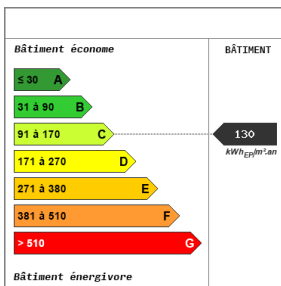

163 m²

Fiche technique du bien

Diagnostic Energétique   Oui

Conso Energ   130 kWh/m² par an

Bilan énergétique