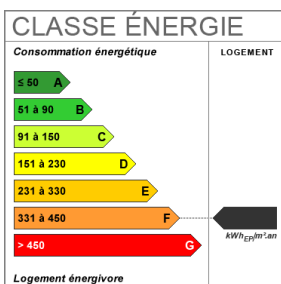

18 m²

1 pièce(s)

1 sde

Fiche technique du bien

Provision sur charges	25 €
Dépôt de garantie	320 €
Fenêtres	Double Vitrage
Assainissement	Sans
Salle(s) d'eau	1
WC	1
Cuisine	Kitchenette
Type Chauffage	Individuel
Mécanisme Chauffage	Radiateur
Mode Chauffage	Electrique
Eau chaude	Ballon électrique
Gardien	Non
Diagnostic Energétique	Oui

Bilan énergétique

Photos du bien